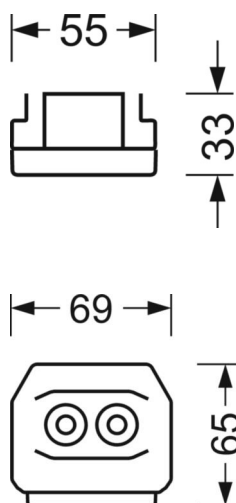

прибородержатель IP 64 - Individual.Lens.Optic - прямой широконаправленный свет - без видимых стыков

Ламподержатель из оцинкованного стального профиля; слой цинка в сочетании с лаком на полиэфирной смоле хорошо защищает от коррозии; крепление без инструментов, с помощью встроенных нажимных затворов, защита от кражи. Встроенные пластиковые торцы с уплотнительными краями и одно замкнутое уплотнение вокруг, для несущей шины классов защиты до IP64. Цвет корпуса белый стандартный для электротехники RAL 9016; Прямой широко направленный свет, распространяющийся через линзу «Individual.Lens.Optic» из пластика ПММА. Оптика отдельных линз с прозрачным уплотнением делает сборку и установку предельно удобными, а плоскость легко чистится. Тройные ряды из отдельных линз и лампо-/прибородержатели, идеально согласованные между собой, обеспечивают цельный вид без стыков и неравномерностей. Подключение к электросети через штатную 5-полюсную штекерную деталь для быстрой сборки, со свободным выбором фаз. Встроенный механизм для правильной сборки для быстрого контакта; с батареей дежурного освещения на 3ч.; состояние светильника - по видимому светодиоду (NL-B3); Strumień świetlny w trybie oświetlenia awaryjnego 888 lm. Сменные блоки, позволяющие легко модернизировать освещение, существенно продлевают срок службы всей осветительной установки.

параметры