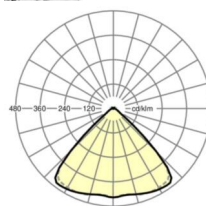

параметры

номер заказа	19412027250
код EAN	4020863418855
номер таможенного тарифа	94051190
Знак прохождения контроля	IP 64, класс защиты I, F, D, HACCP DIN10500/Food/IFS-пригодность для применения/BRC, Indoor, CE
Степень ударопрочности IK	IK03 (5°C bis 35°C)
Температура окружения	та 5°C в 35°C
Гарантийный срок	5 лет
Государственные программы поддержки	BEG - государственные субсидии для энергосберегающих зданий (действительна только для Германии)

электротехника

Балласт	Электронный драйвер, дежурное освещение 3ч. (1 штука)
Мощность системы	79W
сетевое напряжение	230V/50Hz
автоматический предохранитель (пусковой ток)	13 штук/B10, 21 штук/B16, 22 штук/C10, 36 штук/C16
класс энергосбережения/Источник света	C

DEEP-LINK

<https://www.regiolum.de/ru/article/19412027250>